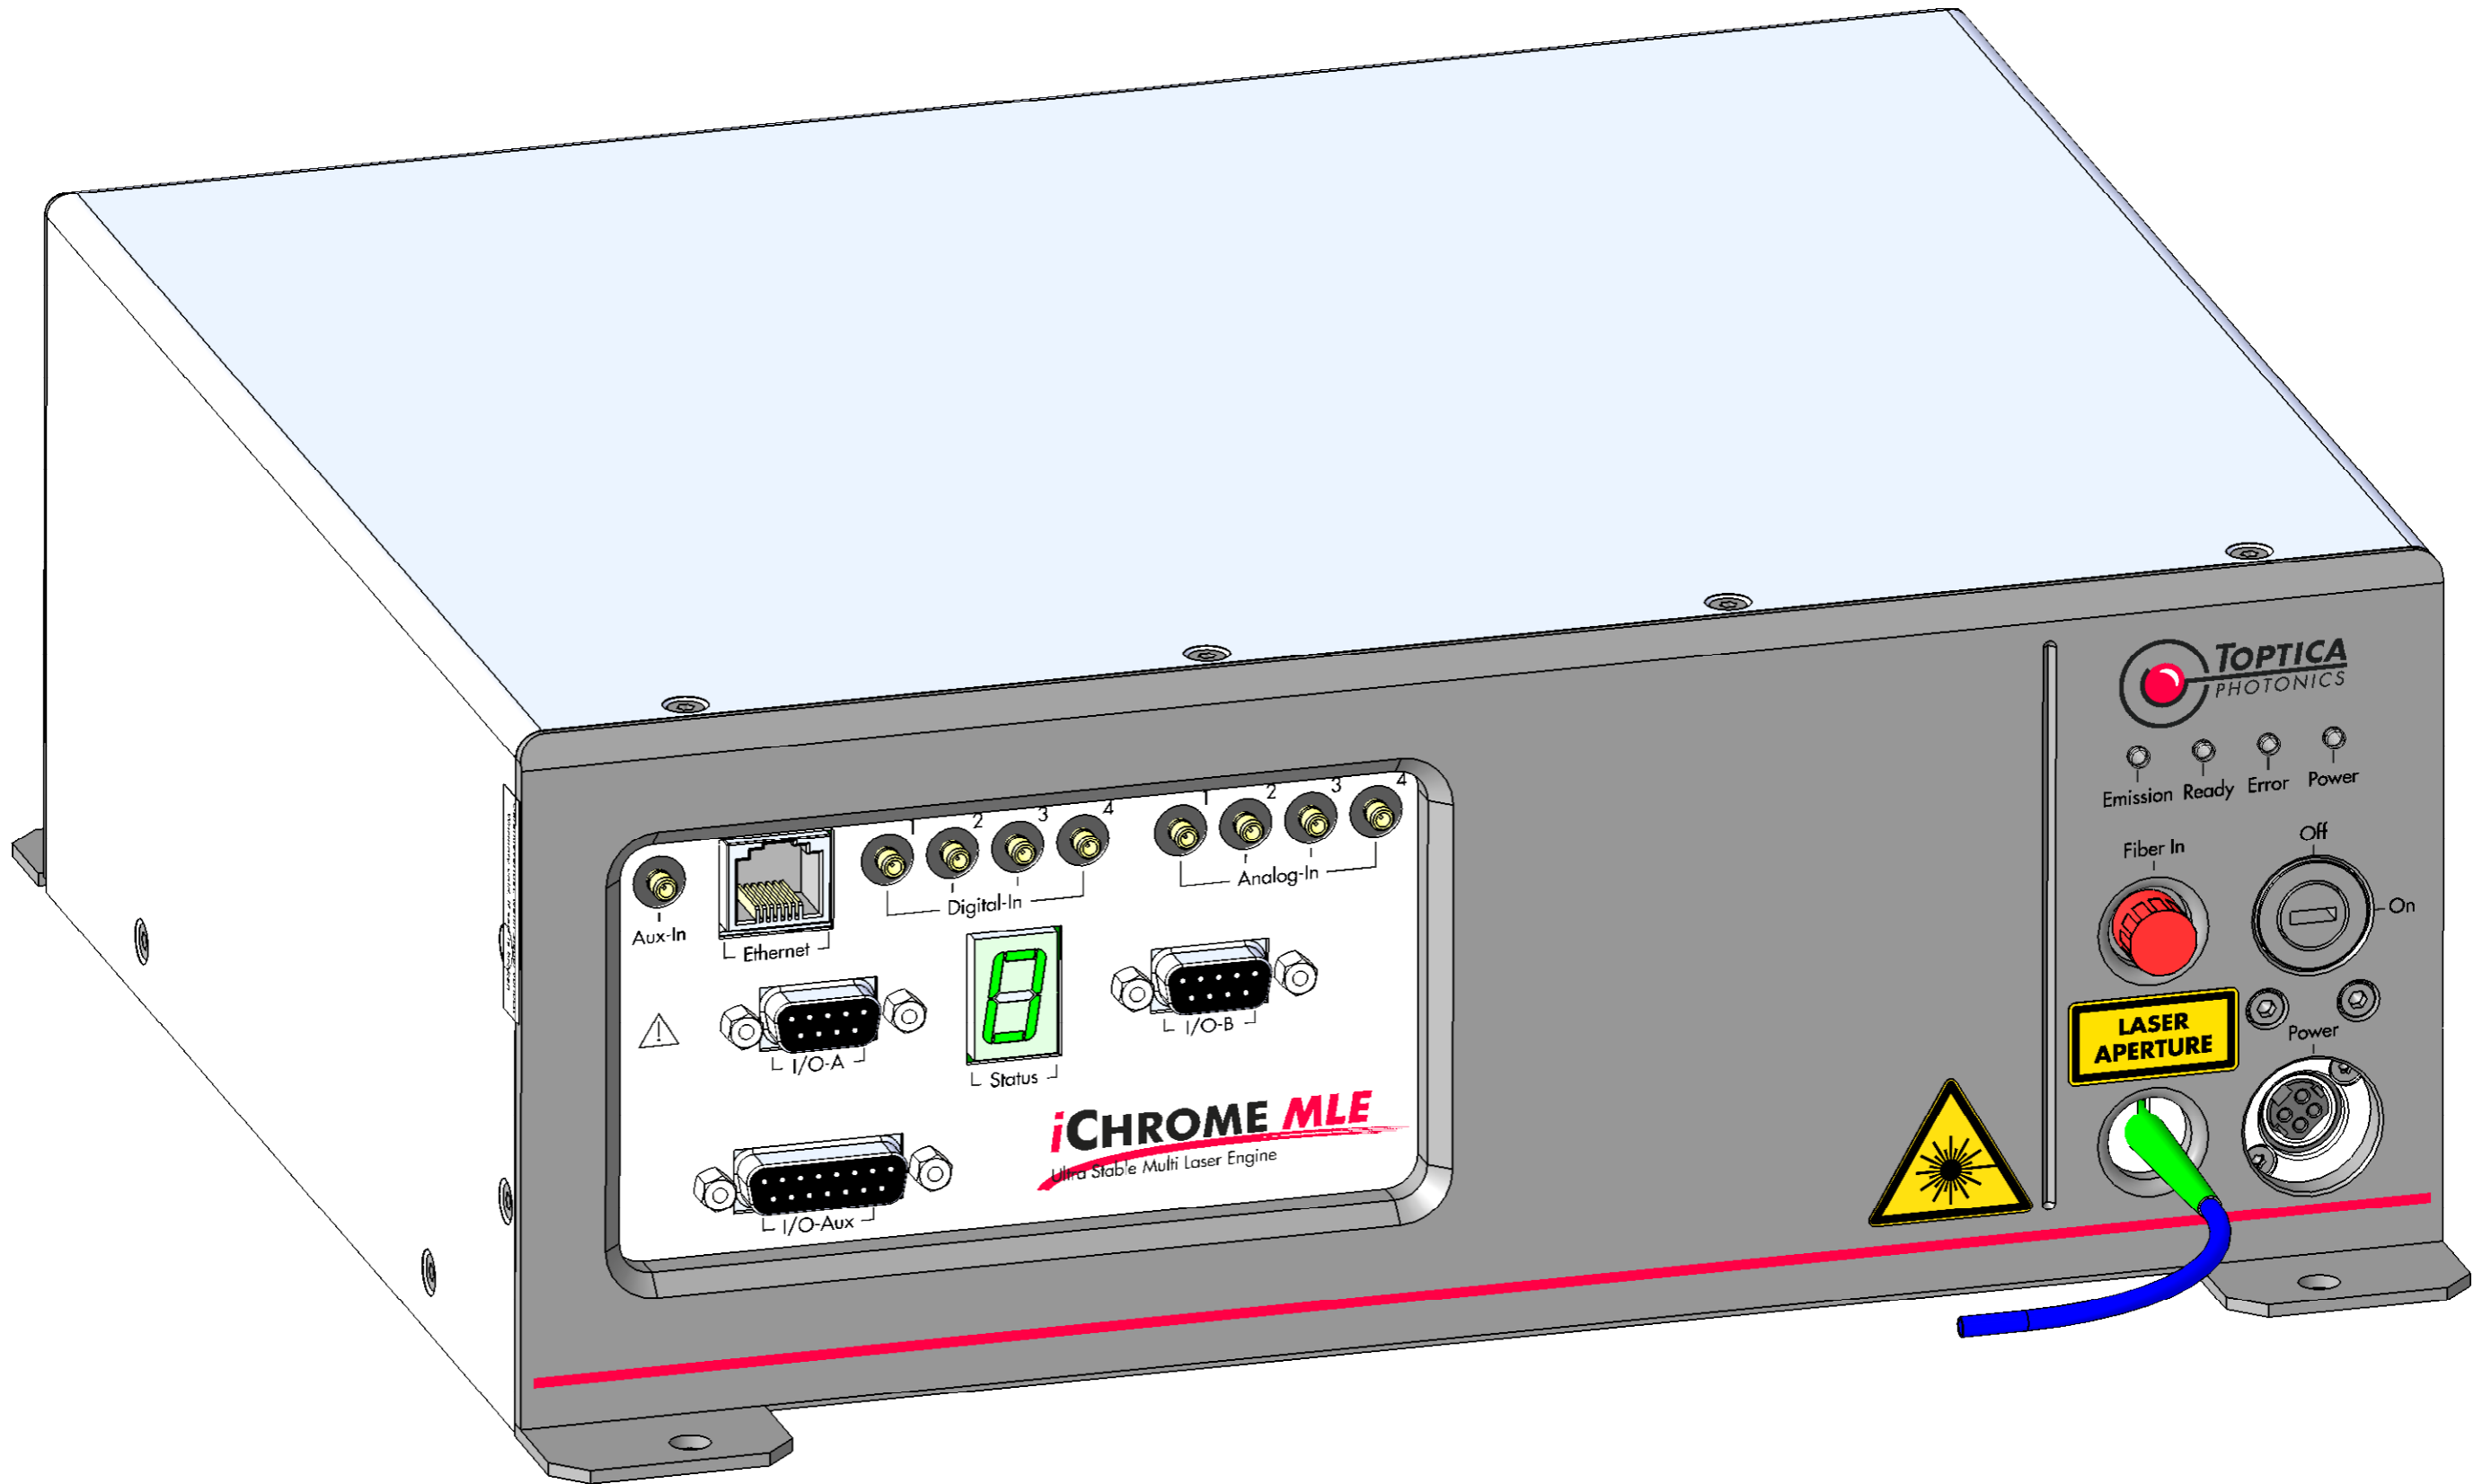

 TOPTICA Photonics AG Tel.: 089-85837-0 Lochhamer Schlag 19 Fax: 089-85837-200 82166 Grafelfing Web: www.toptica.com	title	scale
	iChrome MLE-LFA	1:1
	format	A3
dimensions are in mm	general tolerance	projection
view 3D	DIN ISO 2768 - fh	
	date	sheet
	14.02.2018	1/3