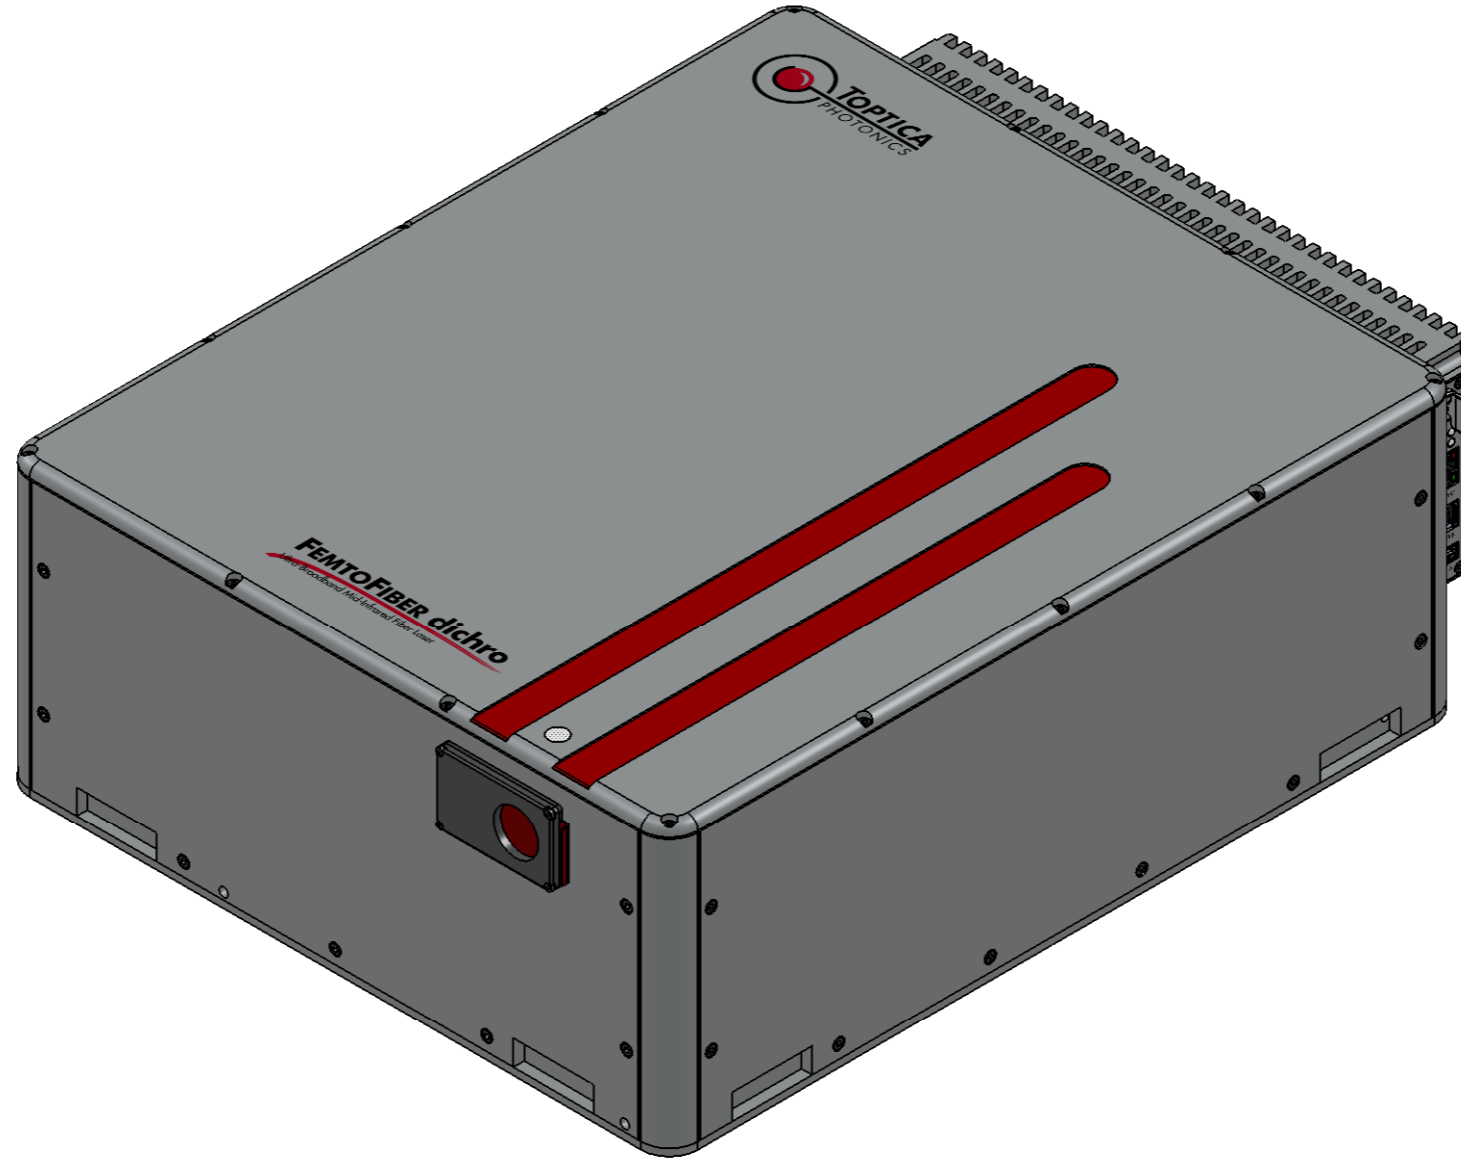

 Lochhamer Schlag 19 82166 Gräfelfing Tel.: 089-85837-0 Fax.: 089-85837-200	title		scale
	FF DICHRO MIDIR		1:5
dimensions are in mm	general tolerance	projection	date
view 3D	DIN ISO 2768 - mK		19.12.2016
			sheet
			1/7