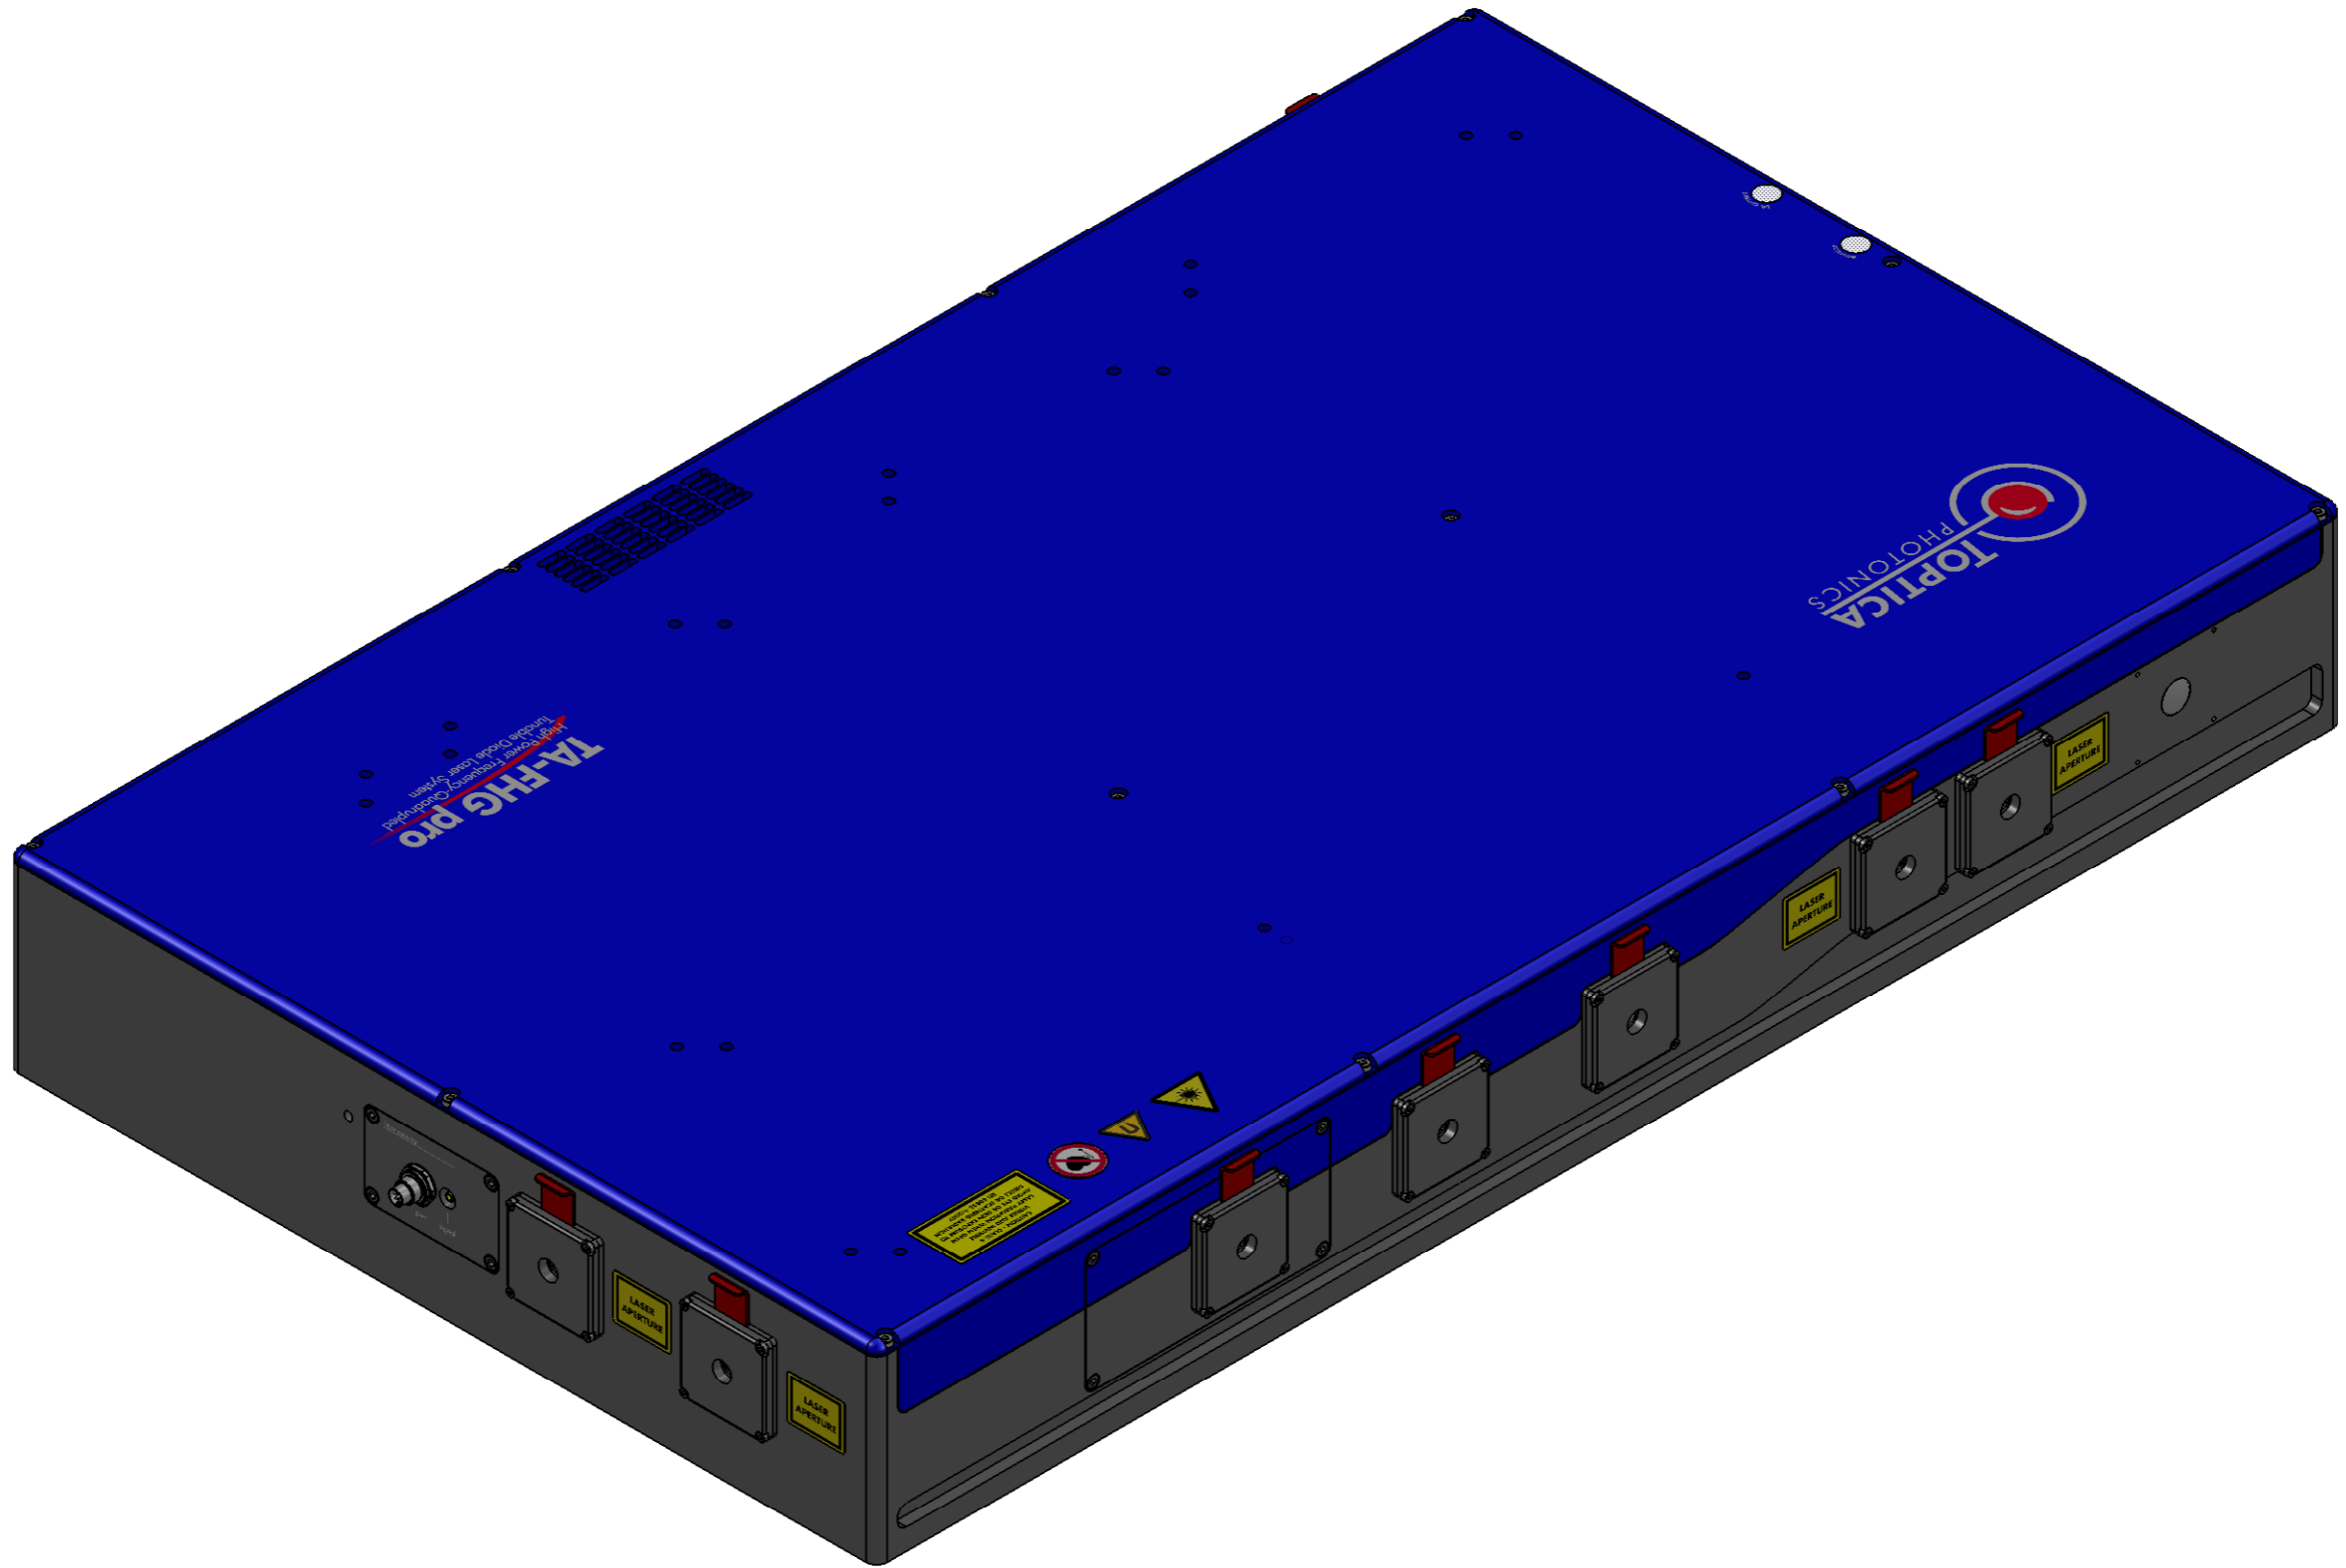

 Lochhamer Schlag 19 82166 Gräfelfing Tel.: 089-85837-0 Fax.: 089-85837-200	title	scale
	TA-FHG pro	1:2.5
		format
		A3
dimensions are in mm	general tolerance	projection
view ISO	DIN ISO 2768 - fH	
	date	sheet
	23.03.2016	1/8