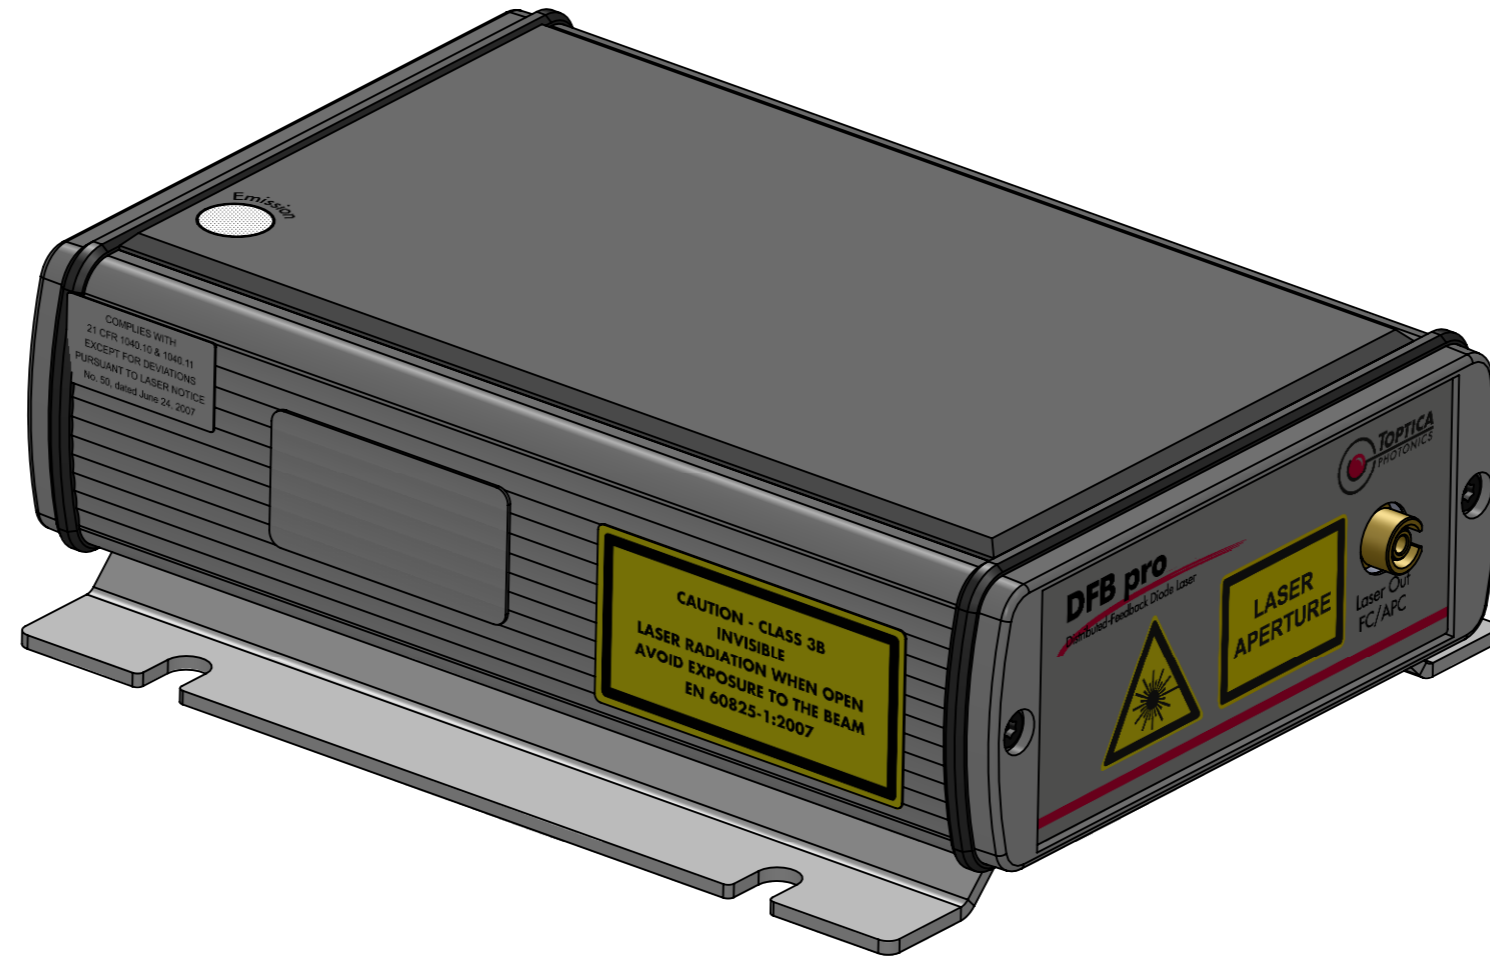

 Lochhamer Schlag 19 82166 Gräfelfing Tel.: 089-85837-0 Fax.: 089-85837-200	title	scale
	DFB pro BFY	1:1
dimensions are in mm	general tolerance	projection
view 3D	DIN ISO 2768 - mK	
	date	sheet
	03.02.2017	1/7