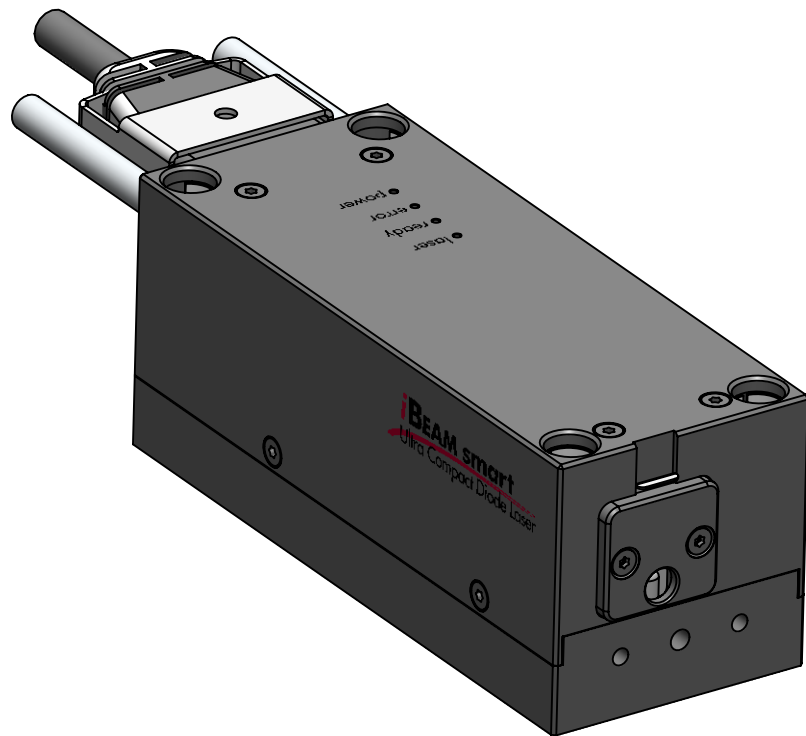

 TOPTICA Photonics AG Tel.: 089-85837-0 Lochhamer Schlag 19 Fax: 089-85837-200 82166 Gräfelfing Web: www.toptica.com	title		scale
	iBEAM smart		1:1
dimensions are in mm	general tolerance	projection	sheet
view ISO	DIN ISO 2768 - fH		1/7
		date	
		15-12-2017	